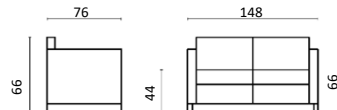

Genova 2

DVOSJED

0,74 m³ 56 kg

RASPOLOŽIVE BOJE EKO KOŽE (UZ CRNU BOJU)
- crvena - plava
- bordo - smeđa
- bijela - svj.smeđa
- žuta - slonovača

VPC dvosjed od eko kože - boje po izboru

4.123,00