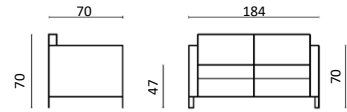

0,79 m³ 58 kg

RASPOLOŽIVE BOJE EKO KOŽE (UZ CRNU BOJU)
- crvena - plava
- bordo - smeđa
- bijela - svj.smeđa
- žuta - slonovača

VPC dvosjed od eko kože - boje po izboru

6.973,00

Torino 3

TROSJED

1,28 m³ 88 kg