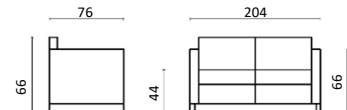

Genova 3

TROSJED

1,18 m³ 84 kg

RASPOLOŽIVE BOJE EKO KOŽE (UZ CRNU BOJU)
- crvena - plava
- bordo - smeđa
- bijela - svj.smeđa
- žuta - slonovača

VPC trosjed od eko kože - boje po izboru

5.545,00

OBJAŠNENJE MEHANIZAMA

PERMANENT

PERMANENT CONTACT MEHANIZAM

Sjedište će ići gore i dolje, naslon će ići gore i dolje i naprijed i nazad, a možete podesiti kut naslona ili ga ostavite slobodno otkločeno - odnosno u "stalnom kontaktu" (permanent contact) s leđima.

ASYNCHRO

ASYNCHRO MEHANIZAM

Sjedište će ići gore i dolje, naslon će ići gore i dolje, a možete podesiti (ili ostaviti u slobodnom hodu) nagib naslona, te podesiti (ili ostaviti u slobodnom hodu) nagib sjedala - neovisno od naslona. Sve to vam omogućuje da pronađete savršen položaj prilikom korištenja računala - čak i nagnjanja naprijed.

SYNCHRO

SYNCHRO MEHANIZAM

Sjedište će ići gore i dolje, a možete podesiti (ili ostaviti slobodno otkločeno) kut sjedala i naslona zajedno - obično u omjeru 2:1, tako da za nagib sjedala za jedan stupanj, naslon se nagnje dva stupnja. Synchro stolci mogu biti fiksirani u više položaja. Vrlo jednostavan način da pronađete najudobniji položaj. Možete čak podesiti vijak za torzijsku kontrolu (veliki vijak ispod sjedala), kako bi namjestili otpor stolca prema svojoj tjelesnoj težini. Svi naši synchro mehanizmi imaju "anti-shock" funkciju, što znači da prilikom otključavanja mehanizma, naslon ne guraju prema naprijed.

TILT

TILT MEHANIZAM

Jednom ručicom podešavate visinu sjedala prema gore i dolje, te zaključavanje ili otključavanje nagiba stolca. Tilt mehanizam moguće je zaključati u uspravnom položaju ili prepustiti slobodnom nagibu/kontaktu s korisnikom. Svaki mehanizam ima vijak za torzijsku kontrolu (veliki vijak ispod sjedala), pomoću kojeg namještate otpor stolca prema svojoj tjelesnoj težini.

ANTISHOCK

Jednom ručicom podešavate visinu sjedala prema gore i dolje, te zaključavanje ili otključavanje nagiba stolca ("free float"). Za razliku od TILT mehanizma koji omogućuje korisniku da zaključa fotelju u jednom položaju za rad ili otključavanje za "free float", MULTIBLOCK mehanizam omogućuje korisniku da zaključa fotelju u nekoliko položaja ili otključavanje za "free float". Mehanizam ima dodatnu funkciju za zaštitu korisnika od utjecaja/udarca korisnika od strane naslona nakon prelaska iz zaključanog načina u "free float" način.