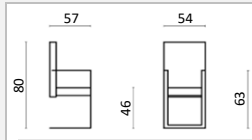

Drvo
273,00

FUNKCIJE STOLCA

DODATNE OPCIJE STOLCA - UZ NADOPLATU