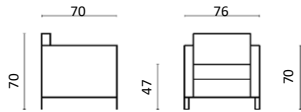

Torino 1

FOTELJA

0,49 m³ 30 kg

RASPOLOŽIVE BOJE EKO KOŽE (UZ CRNU BOJU)
- crvena - plava
- bordo - smeđa
- bijela - svj.smeđa
- žuta - slonovača

VPC fotelja od eko kože - boje po izboru

4.919,00