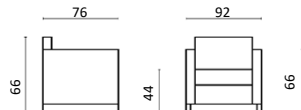

RASPOLOŽIVE BOJE EKO KOŽE (UZ CRNU BOJU)
- crvena - plava
- bordo - smeđa
- bijela - svj.smeđa
- žuta - slonovača

VPC trosjed od eko kože - boje po izboru

9.695,00

Genova 1

FOTELJA

0,44 m³ 28 kg

RASPOLOŽIVE BOJE EKO KOŽE (UZ CRNU BOJU)
- crvena - plava
- bordo - smeđa
- bijela - svj.smeđa
- žuta - slonovača