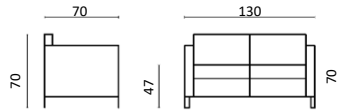

Torino 2

DVOSJED

0,79 m³ 58 kg

RASPOLOŽIVE BOJE EKO KOŽE (UZ CRNU BOJU)
- crvena - plava
- bordo - smeđa
- bijela - svj.smeđa
- žuta - slonovača

VPC dvosjed od eko kože - boje po izboru

6.973,00