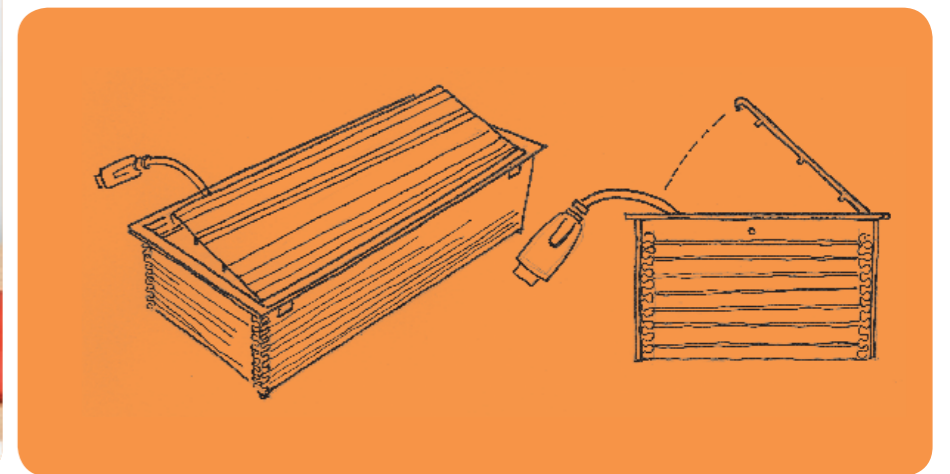

ATREO

ATREO

6

7

Atreo features also square table tops with rounded corners. In this case the legs are recessed and the suspended returns are offering a more operative solution (the picture shows only the side corners with the curved angles).

Atreo offre également des plans carrés avec des coins arrondis. Les tables en cette option ont comme structure des pieds en retrait et peuvent aussi recevoir des retours accroches. (dans ce cas, le rayon ne concerne que les coins libres).

Atreo también tiene opciones con cubiertas cuadradas y esquinas redondeadas. En este caso las patas están retrasadas y los retornos ofrecen una superficie más operativa. (en la foto el radiado se encuentra en las esquinas libres).