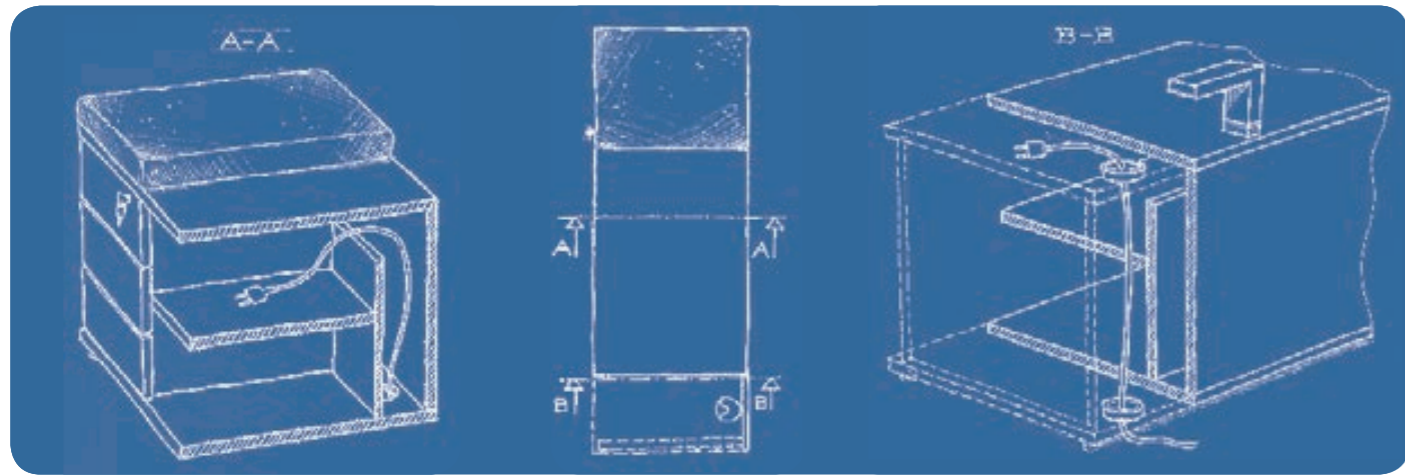

ATREO

ATREO

6

7

Atreo features also square table tops with rounded corners. In this case the legs are recessed and the suspended returns are offering a more operative solution (the picture shows only the side corners with the curved angles).

Atreo offre également des plans carrés avec des coins arrondis. Les tables en cette option ont comme structure des pieds en retrait et peuvent aussi recevoir des retours accroches. (dans ce cas, le rayon ne concerne que les coins libres).

Atreo se caractérise par son pied métallique droit ou incliné qui supporte les plans de travail d'épaisseur de 30mm. Ces plateaux en mélaminé existent en forme compact ou rectangulaire. Plusieurs emplacements existent pour positionner soit un pied intermédiaire, soit un support en mélaminé spécifique pour le stockage des câbles.