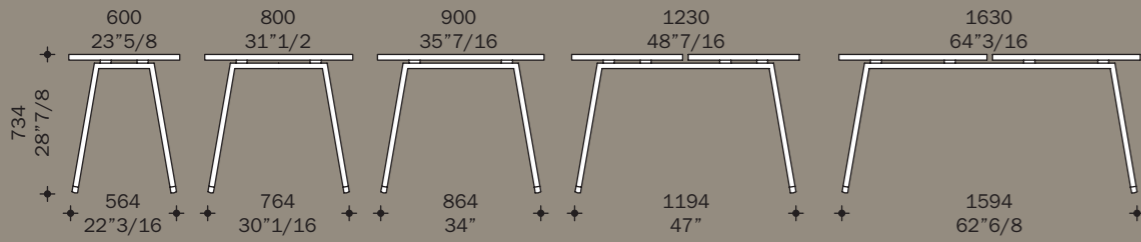

P551913

P551914

P5519P11

P551912 Gamba a cavalletto regolabile / Adjustable A-shape leg / Piètement trèteau réglable en ht. / Pata de caballete regulable en altura

P551921 Gamba a ponte / Straight leg / Piètement droit / Pata recta