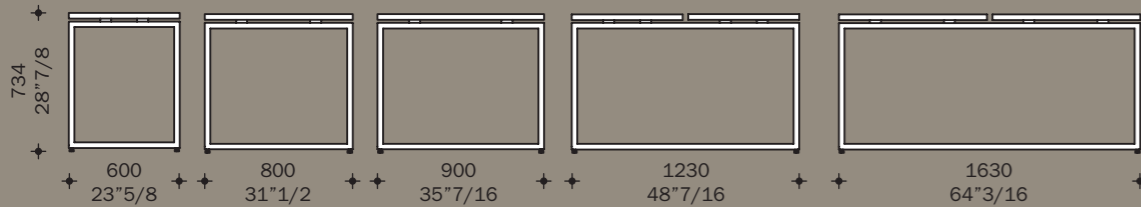

Gamba a ponte tavolino caffè / Coffee table straight leg
Pied droit petite table à café / Pata recta mesa para café

P5518A1

Gamba ad anello tavolino caffè / Coffee table closed loop leg
Pied fermè petite table à café / Pata anillo mesa para café

P5519A2 Gamba ad anello regolabile / Adjustable closed loop leg / Pied fermè réglable en ht. / Pata anillo regulable en altura