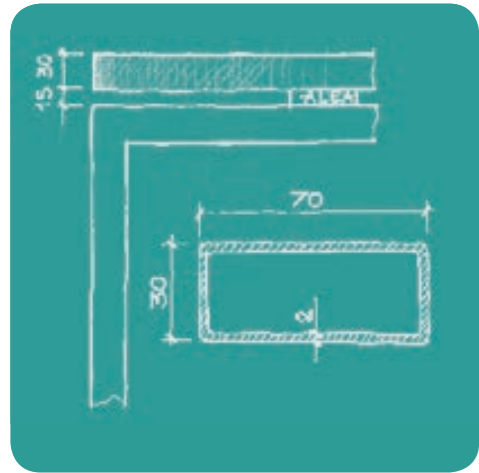

ATREO

ATREO

6

7

Atreo features also square table tops with rounded corners. In this case the legs are recessed and the suspended returns are offering a more operative solution (the picture shows only the side corners with the curved angles).

Atreo offre également des plans carrés avec des coins arrondis. Les tables en cette option ont comme structure des pieds en retrait et peuvent aussi recevoir des retours accroches. (dans ce cas, le rayon ne concerne que les coins libres).