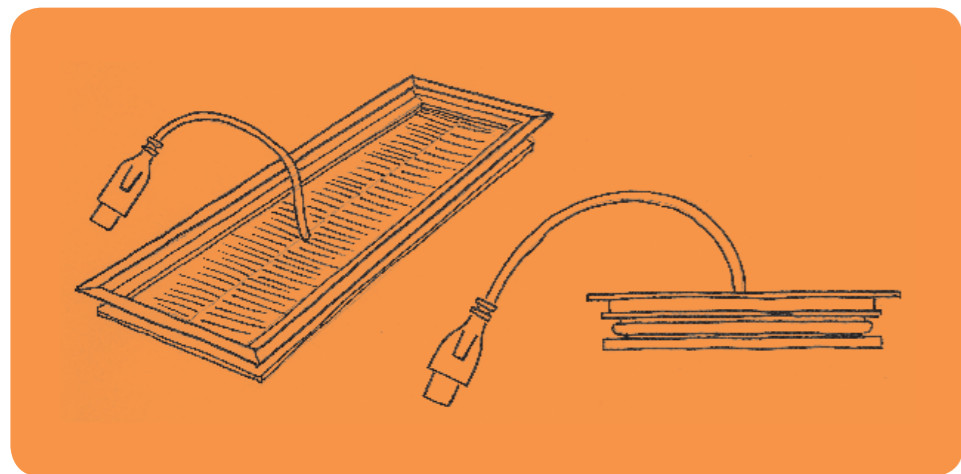

ATREO

ATREO

6

7

Atreo features also square table tops with rounded corners. In this case the legs are recessed and the suspended returns are offering a more operative solution (the picture shows only the side corners with the curved angles).

Atreo offre également des plans carrés avec des coins arrondis. Les tables en cette option ont comme structure des pieds en retrait et peuvent aussi recevoir des retours accroches. (dans ce cas, le rayon ne concerne que les coins libres).

Atreo también tiene opciones con cubiertas cuadradas y esquinas redondeadas. En este caso las patas están retrasadas y los retornos ofrecen una superficie más operativa. (en la foto el radiado se encuentra en las esquinas libres).