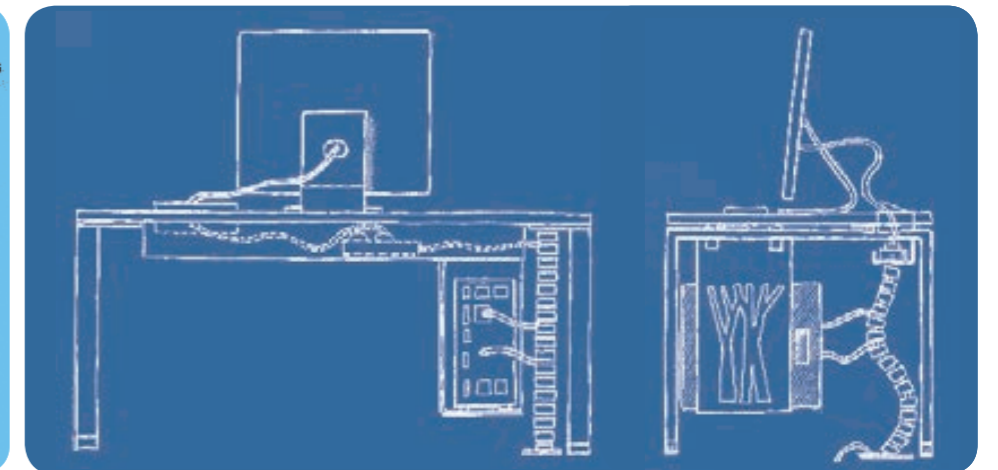

ATREO

ATREO

6

7

Atreo features also square table tops with rounded corners. In this case the legs are recessed and the suspended returns are offering a more operative solution (the picture shows only the side corners with the curved angles).

Atreo offre également des plans carrés avec des coins arrondis. Les tables en cette option ont comme structure des pieds en retrait et peuvent aussi recevoir des retours accroches. (dans ce cas, le rayon ne concerne que les coins libres).