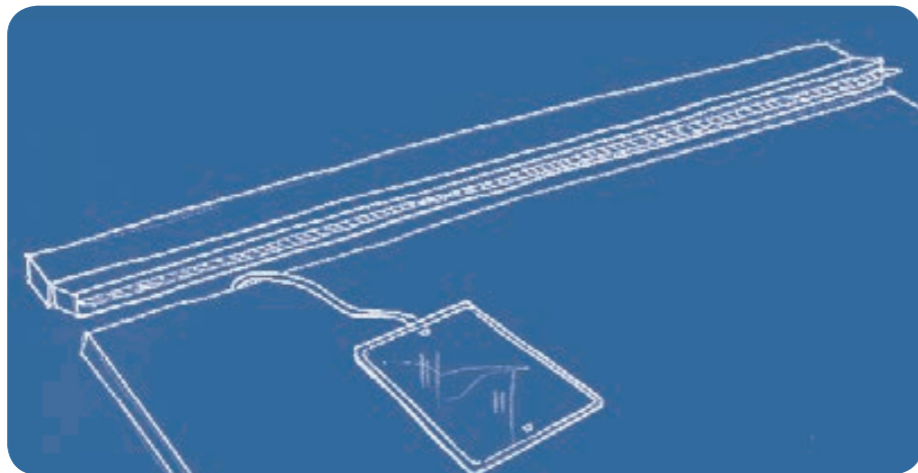

ATREO

ATREO

6

7

Atreo features also square table tops with rounded corners. In this case the legs are recessed and the suspended returns are offering a more operative solution (the picture shows only the side corners with the curved angles).

Atreo offre également des plans carrés avec des coins arrondis. Les tables en cette option ont comme structure des pieds en retrait et peuvent aussi recevoir des retours accroches. (dans ce cas, le rayon ne concerne que les coins libres).

Atreo también tiene opciones con cubiertas cuadradas y esquinas redondeadas. En este caso las patas están retrasadas y los retornos ofrecen una superficie más operativa. (en la foto el radiado se encuentra en las esquinas libres).