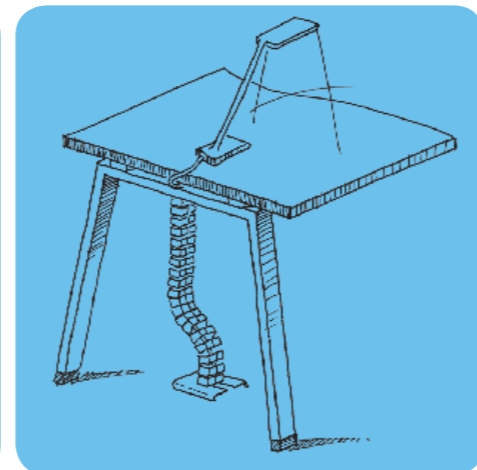

ATREO

ATREO

6

7

Atreo features also square table tops with rounded corners. In this case the legs are recessed and the suspended returns are offering a more operative solution (the picture shows only the side corners with the curved angles).

Atreo offre également des plans carrés avec des coins arrondis. Les tables en cette option ont comme structure des pieds en retrait et peuvent aussi recevoir des retours accroches. (dans ce cas, le rayon ne concerne que les coins libres).

Atreo también tiene opciones con cubiertas cuadradas y esquinas redondeadas. En este caso las patas están retrasadas y los retornos ofrecen una superficie más operativa. (en la foto el radiado se encuentra en las esquinas libres).

Atreo se caractérise par son pied métallique droit ou incliné qui supporte les plans de travail d'épaisseur de 30mm. Ces plateaux en mélaminé existent en forme compact ou rectangulaire. Plusieurs emplacements existent pour positionner soit un pied intermédiaire, soit un support en mélaminé spécifique pour le stockage des câbles.