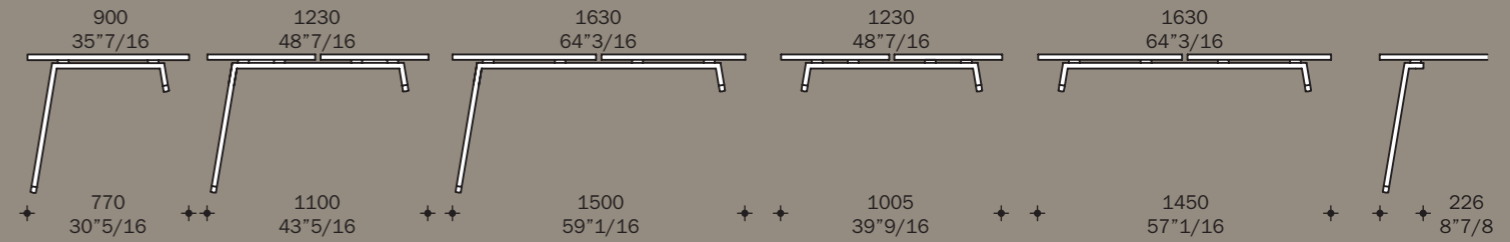

P551913

P551914

P5519P11

P551912 Gamba a cavalletto regolabile / Adjustable A-shape leg / Piètement trèteau réglable en ht. / Pata de caballete regulable en altura

P551921 Gamba a ponte / Straight leg / Piètement droit / Pata recta