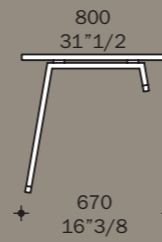

P551913

P551914

P5519P11

P551912 Gamba a cavalletto regolabile / Adjustable A-shape leg / Piètement trèteau réglable en ht. / Pata de caballete regulable en altura

P551921 Gamba a ponte / Straight leg / Piètement droit / Pata recta