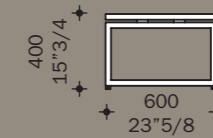

Gamba ad anello tavolino caffè / Coffee table closed loop leg
Pied fermè petite table à café / Pata anillo mesa para café