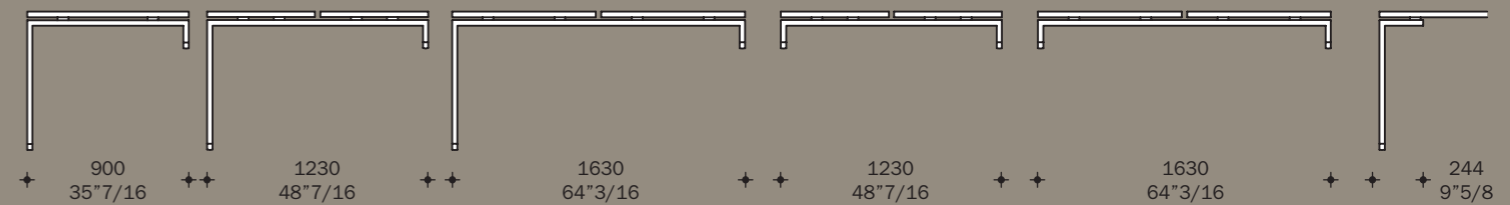

P551913

P551914

P5519P11

P551912 Gamba a cavalletto regolabile / Adjustable A-shape leg / Piètement trèteau réglable en ht. / Pata de caballete regulable en altura

P551921 Gamba a ponte / Straight leg / Piètement droit / Pata recta

P551923

P551924

P5519P21

P551921 Gamba a ponte / Straight leg / Piètement droit / Pata recta

P551921 Gamba a ponte regolabile / Adjustable straight leg / Piètement droit réglable en ht. / Pata recta regulable en altura