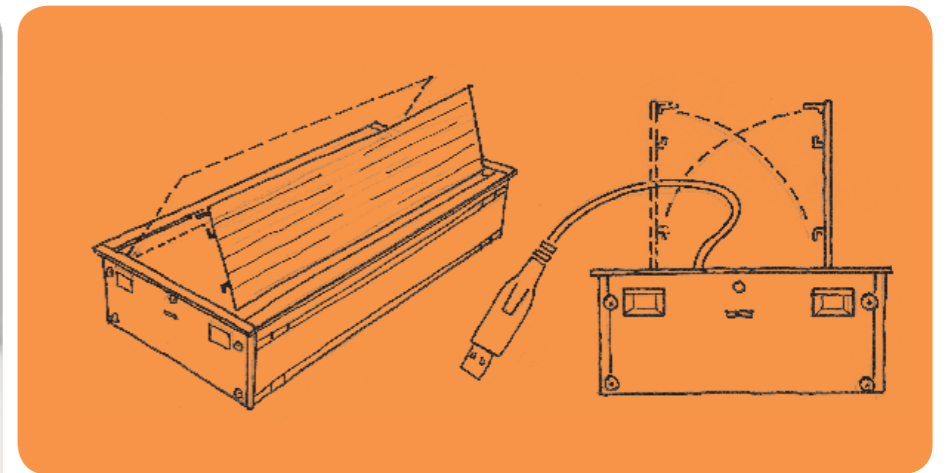

ATREO

ATREO

6

7

Atreo features also square table tops with rounded corners. In this case the legs are recessed and the suspended returns are offering a more operative solution (the picture shows only the side corners with the curved angles).

Atreo offre également des plans carrés avec des coins arrondis. Les tables en cette option ont comme structure des pieds en retrait et peuvent aussi recevoir des retours accroches. (dans ce cas, le rayon ne concerne que les coins libres).

Atreo también tiene opciones con cubiertas cuadradas y esquinas redondeadas. En este caso las patas están retrasadas y los retornos ofrecen una superficie más operativa. (en la foto el radiado se encuentra en las esquinas libres).