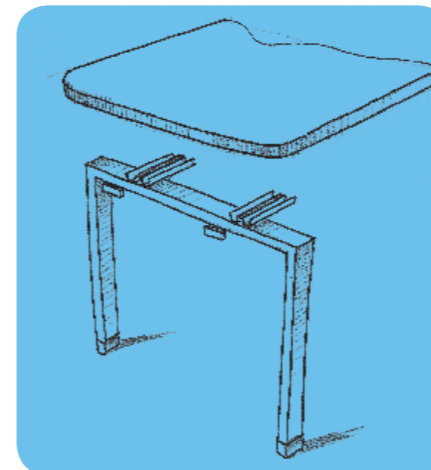

ATREO

ATREO

6

7

Atreo features also square table tops with rounded corners. In this case the legs are recessed and the suspended returns are offering a more operative solution (the picture shows only the side corners with the curved angles).

Atreo offre également des plans carrés avec des coins arrondis. Les tables en cette option ont comme structure des pieds en retrait et peuvent aussi recevoir des retours accroches. (dans ce cas, le rayon ne concerne que les coins libres).

ATREO signature feature is the metal leg (straight or angled). The leg supports worktops 30 mm thick (1 3/16") rectangular or shaped. In the benching configurations face to face a center support can replace the intermediate leg and function as a riser to conceal cables and as the ideal location for a floor grommet.

Atreo se caractérise par son pied métallique droit ou incliné qui supporte les plans de travail d'épaisseur de 30mm. Ces plateaux en mélaminé existent en forme compact ou rectangulaire. Plusieurs emplacements existent pour positionner soit un pied intermédiaire, soit un support en mélaminé spécifique pour le stockage des câbles.