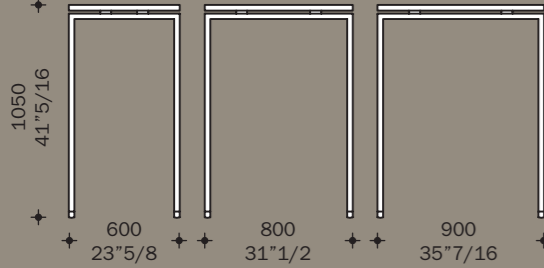

P551923

P551924

P5519P21

P551921 Gamba a ponte / Straight leg / Piètement droit / Pata recta

P551921 Gamba a ponte regolabile / Adjustable straight leg / Piètement droit réglable en ht. / Pata recta regulable en altura