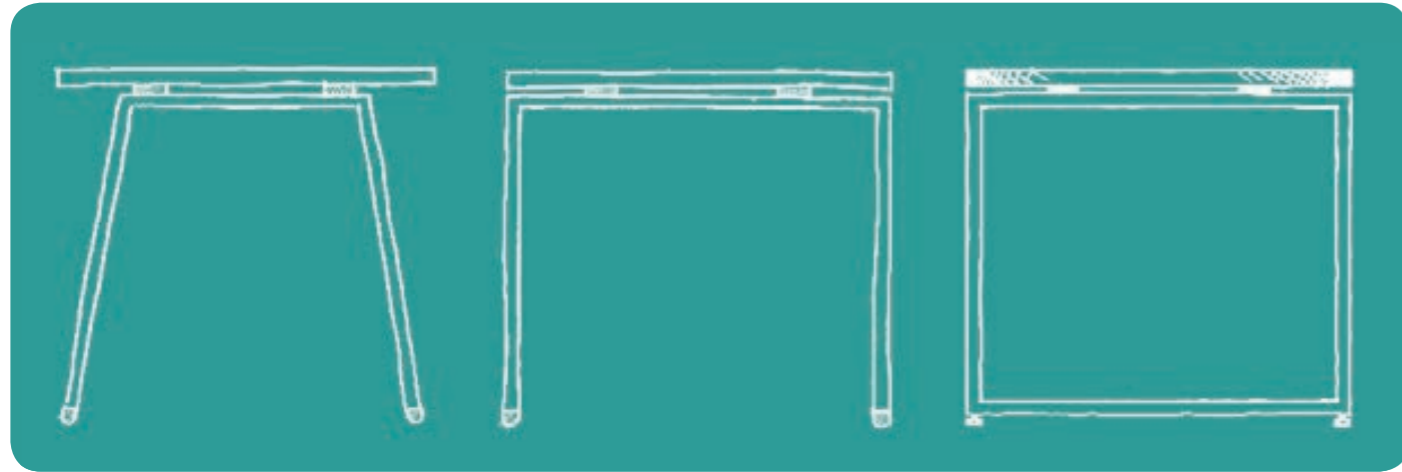

ATREO

ATREO

6

7

Atreo features also square table tops with rounded corners. In this case the legs are recessed and the suspended returns are offering a more operative solution (the picture shows only the side corners with the curved angles).

Atreo offre également des plans carrés avec des coins arrondis. Les tables en cette option ont comme structure des pieds en retrait et peuvent aussi recevoir des retours accroches. (dans ce cas, le rayon ne concerne que les coins libres).

Atreo también tiene opciones con cubiertas cuadradas y esquinas redondeadas. En este caso las patas están retrasadas y los retornos ofrecen una superficie más operativa. (en la foto el radiado se encuentra en las esquinas libres).