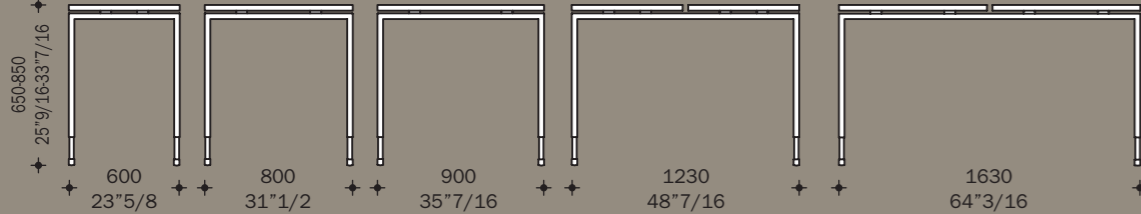

P551923

P551924

P5519P21

P551921 Gamba a ponte / Straight leg / Piètement droit / Pata recta

P551921 Gamba a ponte regolabile / Adjustable straight leg / Piètement droit réglable en ht. / Pata recta regulable en altura