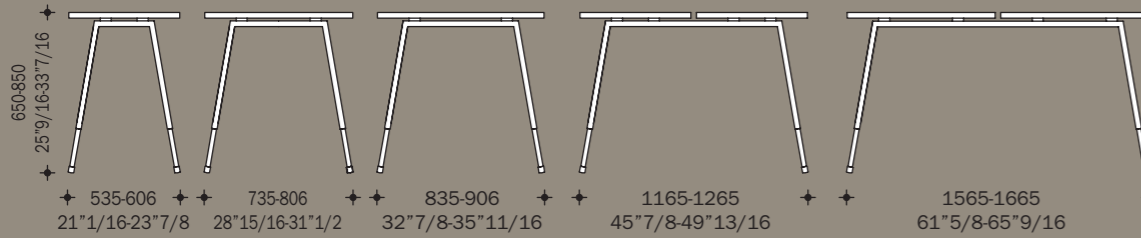

P551913

P551914

P5519P11

P551912 Gamba a cavalletto regolabile / Adjustable A-shape leg / Piètement trèteau réglable en ht. / Pata de caballete regulable en altura

P551921 Gamba a ponte / Straight leg / Piètement droit / Pata recta