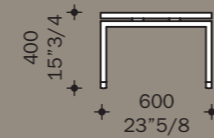

Gamba a ponte tavolino caffè / Coffee table straight leg
Pied droit petite table à café / Pata recta mesa para café

P5518A1