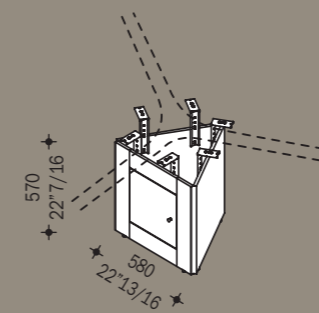

P551923

P551924

P5519P21

P551921 Gamba a ponte / Straight leg / Piètement droit / Pata recta

P551921 Gamba a ponte regolabile / Adjustable straight leg / Piètement droit réglable en ht. / Pata recta regulable en altura

P551821

Gamba a ponte tavolino caffè / Coffee table straight leg
Pied droit petite table à café / Pata recta mesa para café

P5518A1

Gamba ad anello tavolino caffè / Coffee table closed loop leg
Pied fermè petite table à café / Pata anillo mesa para café

Basamento / Base for bench solution / Base de support bench / Columna central para bench

P5519A1 Gamba ad anello / Closed loop leg / Pied fermè / Pata anillo

P5519A2 Gamba ad anello regolabile / Adjustable closed loop leg / Pied fermè réglable en ht. / Pata anillo regulable en altura