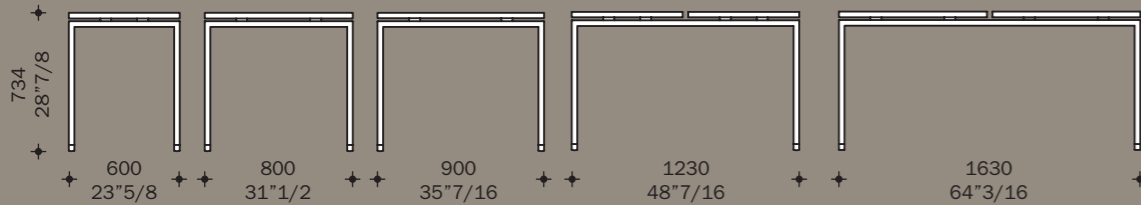

P551913

P551914

P5519P11

P551912 Gamba a cavalletto regolabile / Adjustable A-shape leg / Piètement trèteau réglable en ht. / Pata de caballete regulable en altura

P551921 Gamba a ponte / Straight leg / Piètement droit / Pata recta

P551923

P551924

P5519P21

P551921 Gamba a ponte / Straight leg / Piètement droit / Pata recta

P551921 Gamba a ponte regolabile / Adjustable straight leg / Piètement droit réglable en ht. / Pata recta regulable en altura