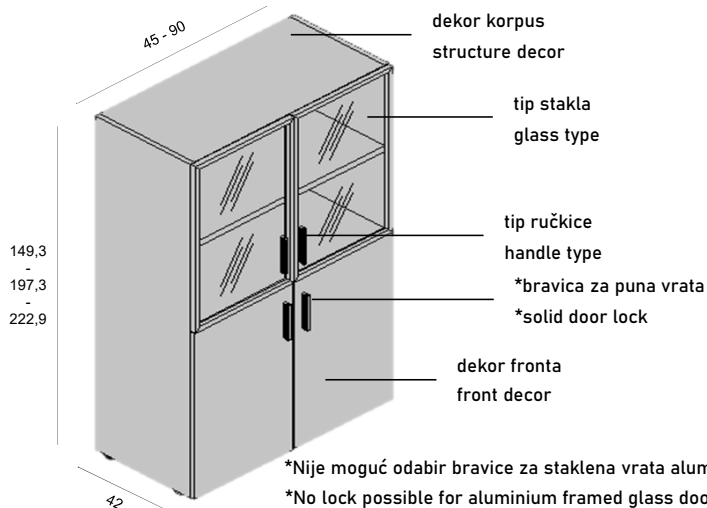

Ormar puna vrata + staklena vrata u aluminijskom okviru / Cabinet solid doors + aluminium framed glass doors

Primjer narudžbe:
Order example:

ART.	LO	66038	G	AL/S	B	-	RMC
							tip ručkice handle type
							bravica za puna vrata solid door lock
							artikl article
							tip stakla glass type
							dekor fronta front decor
							dekor korpus structure decor

*Nije moguć odabir bravice za staklena vrata aluminijskom okviru
*No lock possible for aluminium framed glass doors

NAPOMENA: Obavezno odabrati odgovarajući ukrasni top (za jedan ili više ormara u nizu). Odabir ukrasnih stranica po želji.
NOTE: Be sure to choose the right finishing top (for one or more cabinets in line). Finishing sides optional.