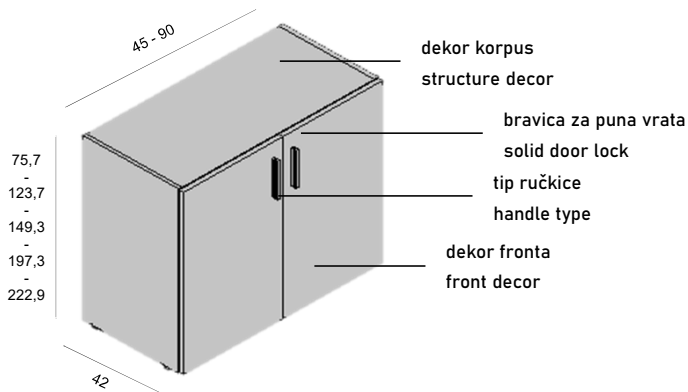

Ormar s punim vratima / Cabinet with solid doors

Primjer narudžbe:
Order example:

ART.	LO	66002	G	B	-	RMC
						tip ručkice handle type
						bravica za puna vrata solid door lock
						artikl article
						dekor fronta front decor
						dekor korpus structure decor

NAPOMENA: Obavezno odabrati odgovarajući ukrasni top (za jedan ili više ormara u nizu). Odabir ukrasnih stranica po želji.
NOTE: Be sure to choose the right finishing top (for one or more cabinets in line). Finishing sides optional.