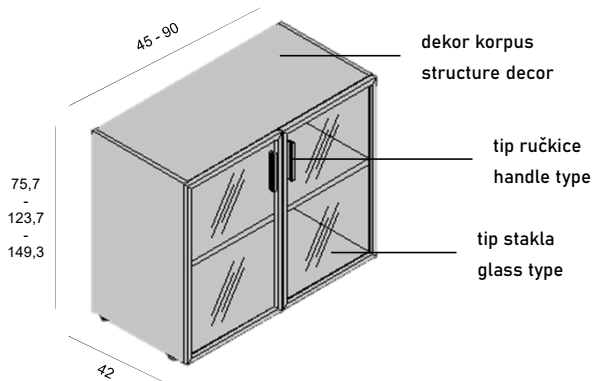

Ormar sa staklenim vratima u aluminijskom okviru / Cabinet with aluminium framed glass doors

Primjer narudžbe:
Order example:

ART.	66004	G	AL/S	-	RMC
					tip ručkice handle type
					tip stakla glass type
					artikl article
					dekor korpus structure decor

*Nije moguć odabir bravice za staklena vrata aluminijskom okviru
*No lock possible for aluminium framed glass doors

NAPOMENA: Obavezno odabrati odgovarajući ukrasni top (za jedan ili više ormara u nizu). Odabir ukrasnih stranica po želji.
NOTE: Be sure to choose the right finishing top (for one or more cabinets in line). Finishing sides optional.