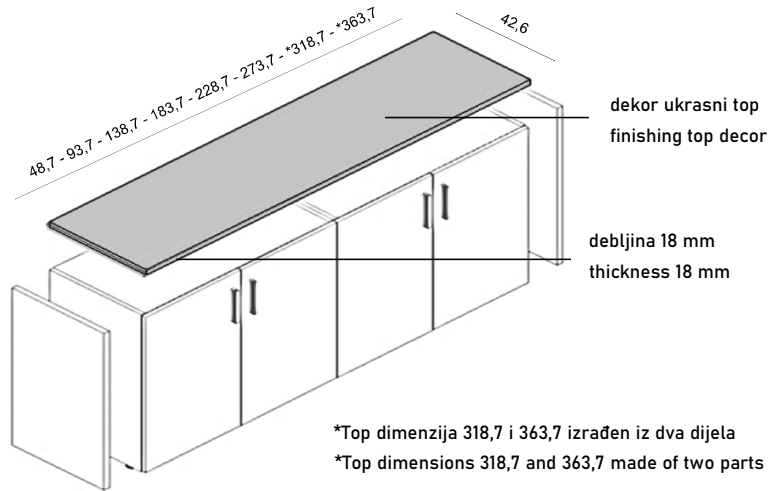

Ukrasni top za ormar s ukrasnim stranicama - deb. 18 mm / Finishing top for cabinet with finishing sides - thick. 18 mm

Primjer narudžbe:
Order example:

ART. **DO 66071**

artikl
article

dekor ukrasni top
finishing top decor