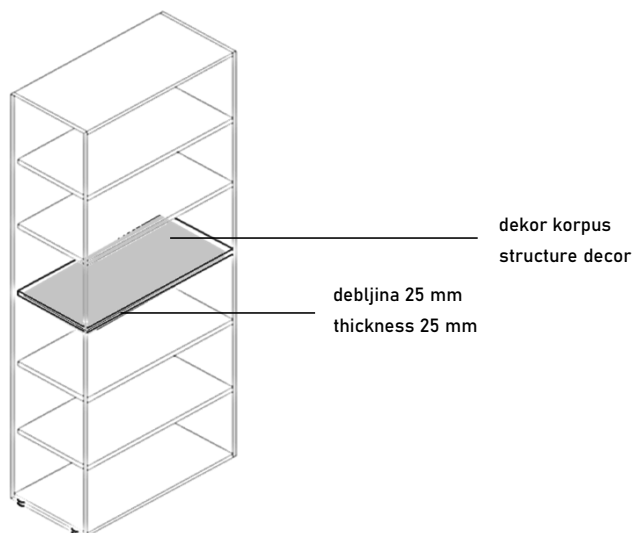

Primjer narudžbe:
Order example:

ART. **65099 G**

artikl
article

dekor korpus
structure decor

Ormar s punim vratima - visine 75,7 cm / Cabinet with solid doors - height 75,7 cm

Art.	W	D	H	STAND. €	PLUS €	GLOSS €
				VPC / PRICE	VPC / PRICE	VPC / PRICE
66002	90	42	75,7	174,00	187,00	192,00
66102 L	45	42	75,7	108,00	120,00	126,00
66102 D	45	42	75,7	108,00	120,00	126,00