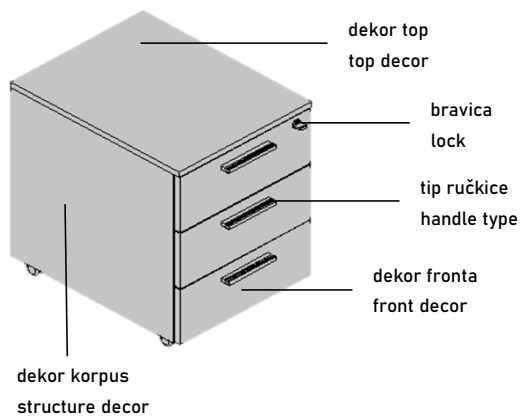

Pokretna kazeta s 3 metalne ladice / Mobile drawer unit with 3 metal drawers

Primjer narudžbe:

Order example:

ART. **DO 60322 - RMC**

tip ručkice
handle type

artikl
article

dekor top, fronta i korpus
top, front and structure decor