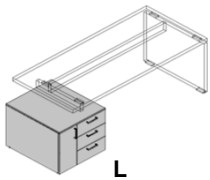

Art.	W	D	H	STAND. €	PLUS €	GLOSS €
				VPC / PRICE	VPC / PRICE	VPC / PRICE
50023 L	68	80	59,5	339,00	449,00	496,00
50023 D	68	80	59,5	339,00	449,00	496,00

Okrugli konferencijski stol / Round conference table