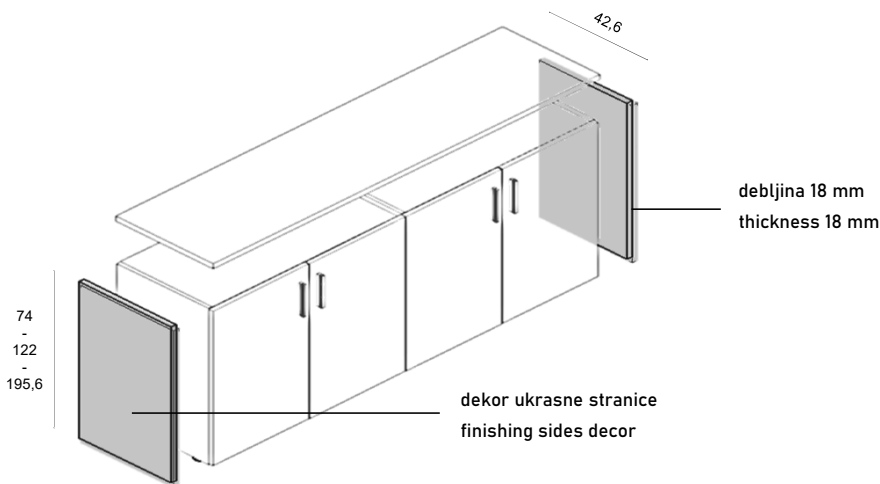

Ukrasne stranice za ormar - deb. 18 mm / Finishing sides for cabinet - thick. 18 mm

Primjer narudžbe:
Order example:

ART. **DO 66081**

artikl
article

dekor ukrasne stranice
finishing sides decor